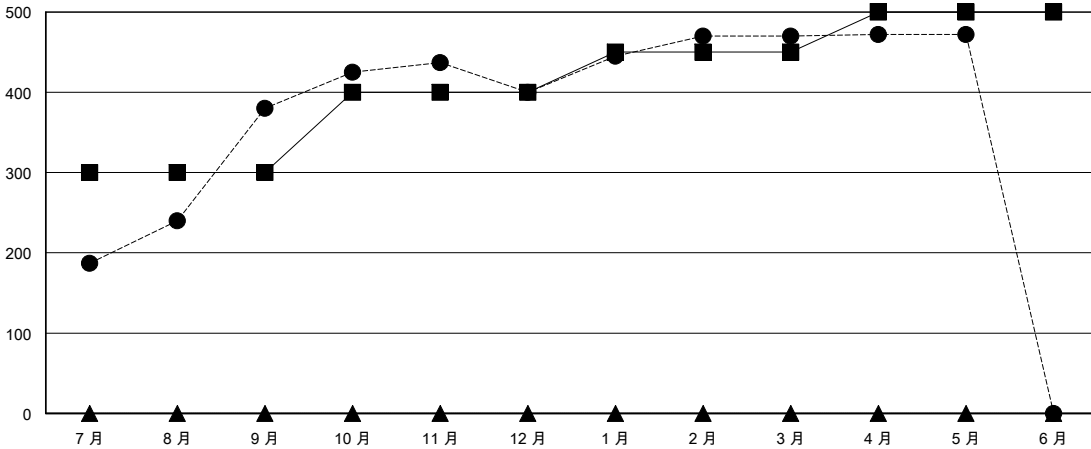

MONTHLY MEMBERSHIP PROGRESS REPORT

District 300C 1

Results as of: 5/31/2024

GMT:

地點 REP OF CHINA

GMT憲章區

| 分會 | | | |
|--------------|-------|----|---------|
| 成果 2023-2024 | | | |
| 季 | 新分會目標 | 新會 | 會員流失的分會 |
| 7月/8月/9月 | 4 | 4 | 0 |
| 10月/11月/12月 | 0 | 0 | 0 |
| 1月/2月/3月 | 0 | 0 | 0 |
| 4月/5月/6月 | 0 | 0 | 0 |

| 位會員@每位須繳 | | | |
|--------------|---------|---------|---------------|
| 成果 2023-2024 | | | |
| 季 | 會員淨增長目標 | 實際會員增長數 | 實際退會會員 (包括轉會) |
| 7月/8月/9月 | 300 | 399 | 10 |
| 10月/11月/12月 | 100 | 64 | 41 |
| 1月/2月/3月 | 50 | 74 | 2 |
| 4月/5月/6月 | 50 | 8 | 4 |

目標與實際新會累積

目標和實際會員累積

已取消的分會: 0

43 CLUBS OF 44 增添1位或以上的新會員

性別分佈

男 1,583 (66.32%)
女 804 (33.68%)

放棄的會員

[點擊這裡取得彙計會員數據](#)