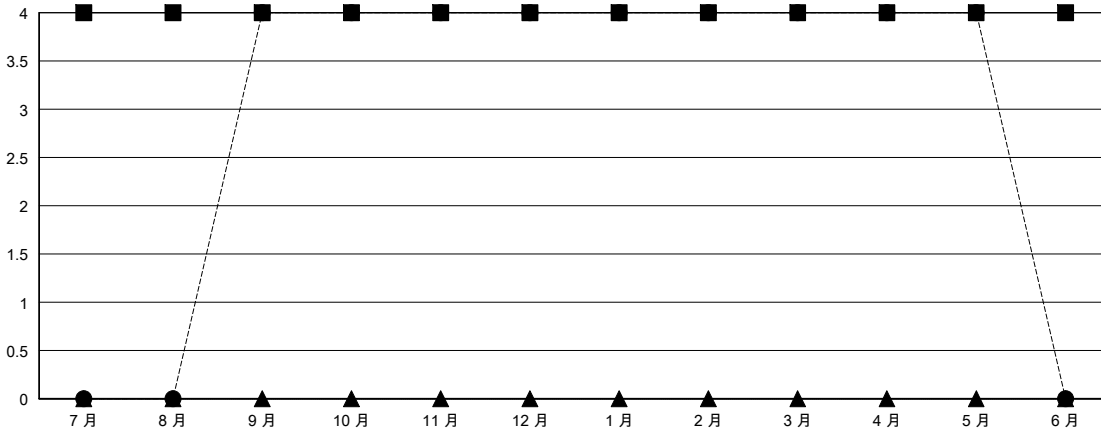

MONTHLY MEMBERSHIP PROGRESS REPORT

District 300C 1

Results as of: 5/31/2024

GMT:

地點 REP OF CHINA

GMT憲章區

分會			
成果 2023-2024			
季	新分會目標	新會	會員流失的分會
7月/8月/9月	4	4	0
10月/11月/12月	0	0	0
1月/2月/3月	0	0	0
4月/5月/6月	0	0	0

位會員@每位須繳			
成果 2023-2024			
季	會員淨增長目標	實際會員增長數	實際退會會員 (包括轉會)
7月/8月/9月	300	399	10
10月/11月/12月	100	64	41
1月/2月/3月	50	74	2
4月/5月/6月	50	8	4

目標與實際新會累積